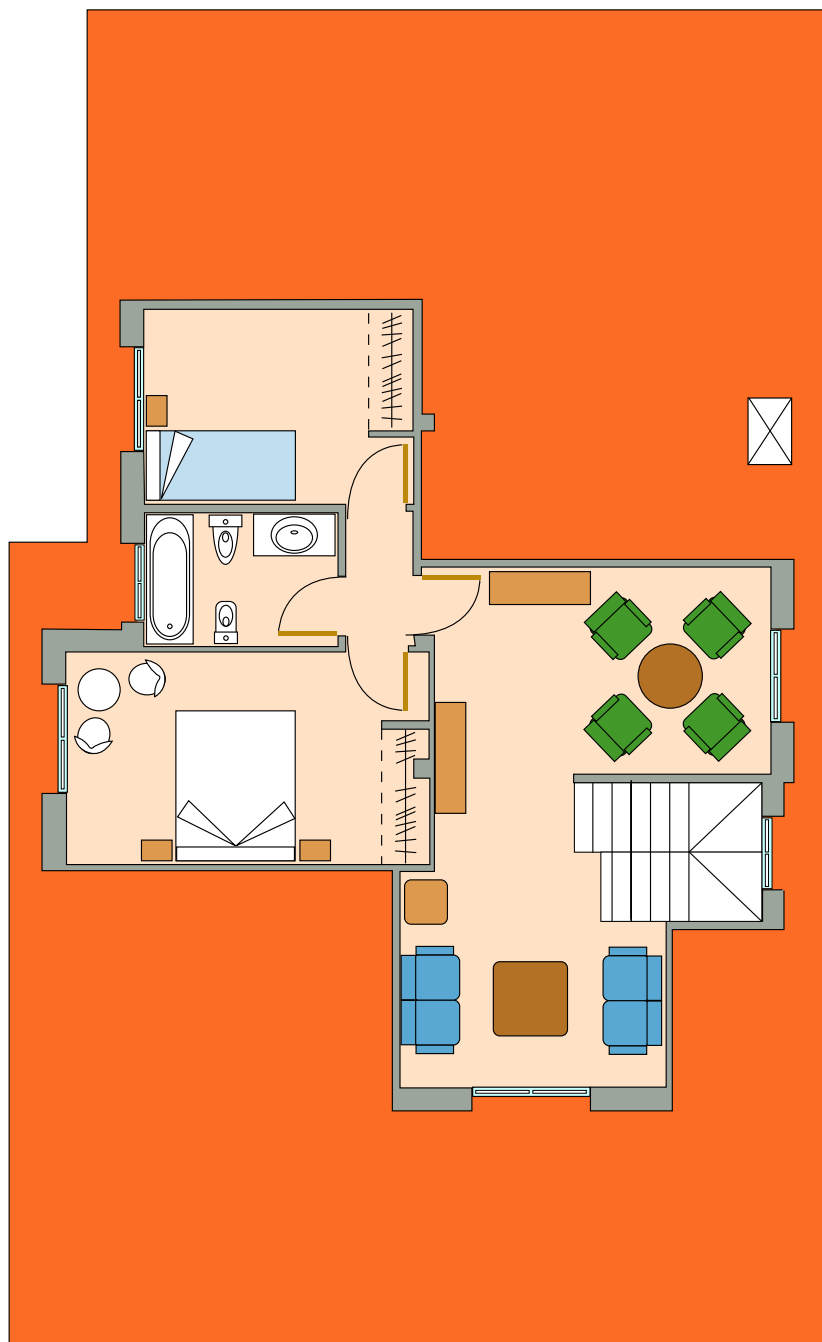

LOS MOLINOS DE ALPEDRETE

Alpedrete

Chalets desde 200 metros cuadrados construídos con parcela de 500 m2.

CHALET INDEPENDIENTE TIPO A

Planta alta

Chalets Madrid Verde

Dirección oficina: C/ Libertad, 32 Collado Villalba - Madrid
Teléfonos: 918490959 / 918490923 - Fax: 918515767