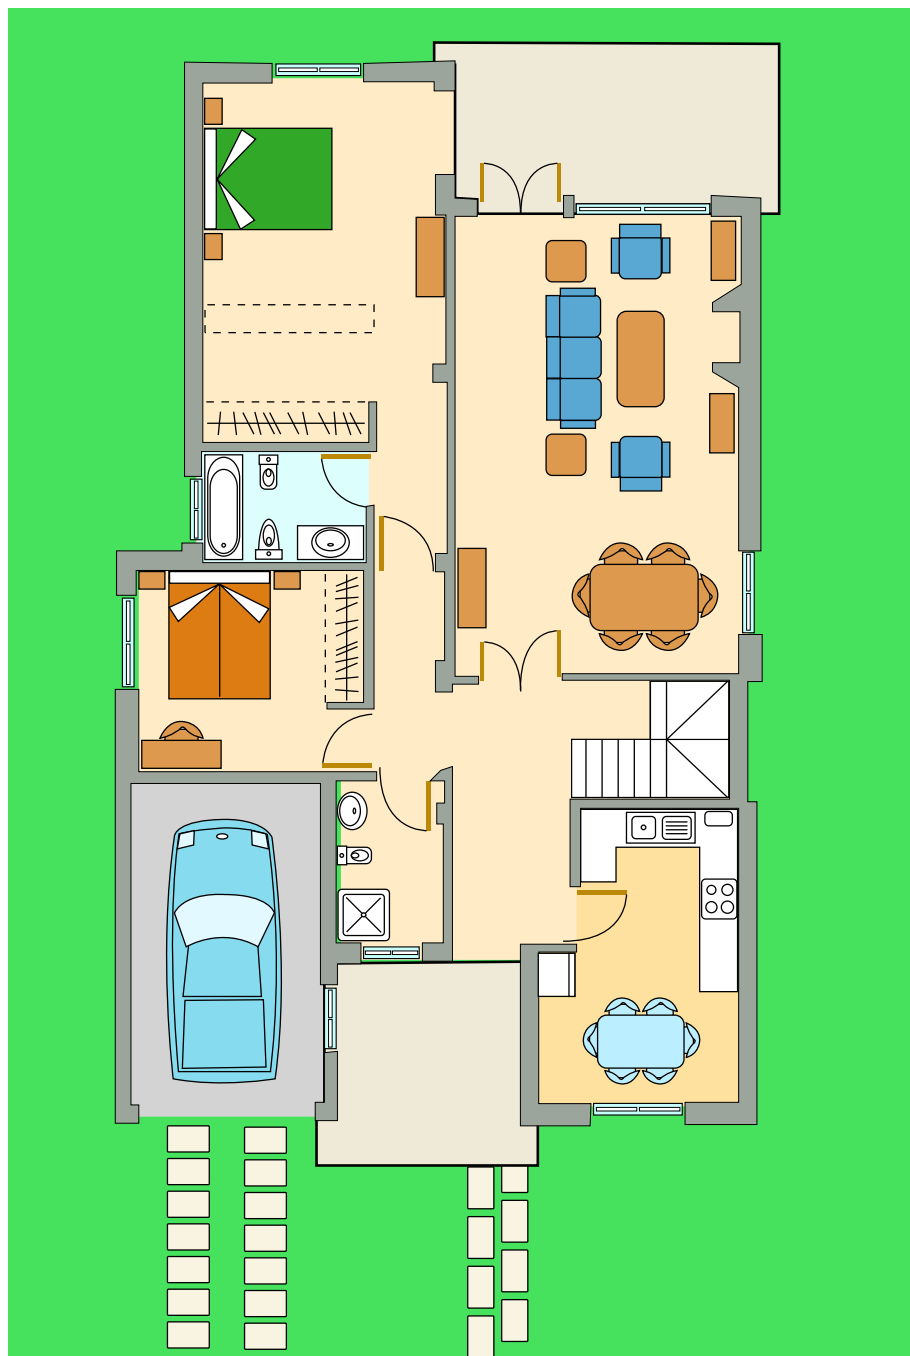

### Alpedrete

Chalets desde 200 metros cuadrados construidos con parcela de 500 m2.

#### CHALET INDEPENDIENTE TIPO A

Planta baja