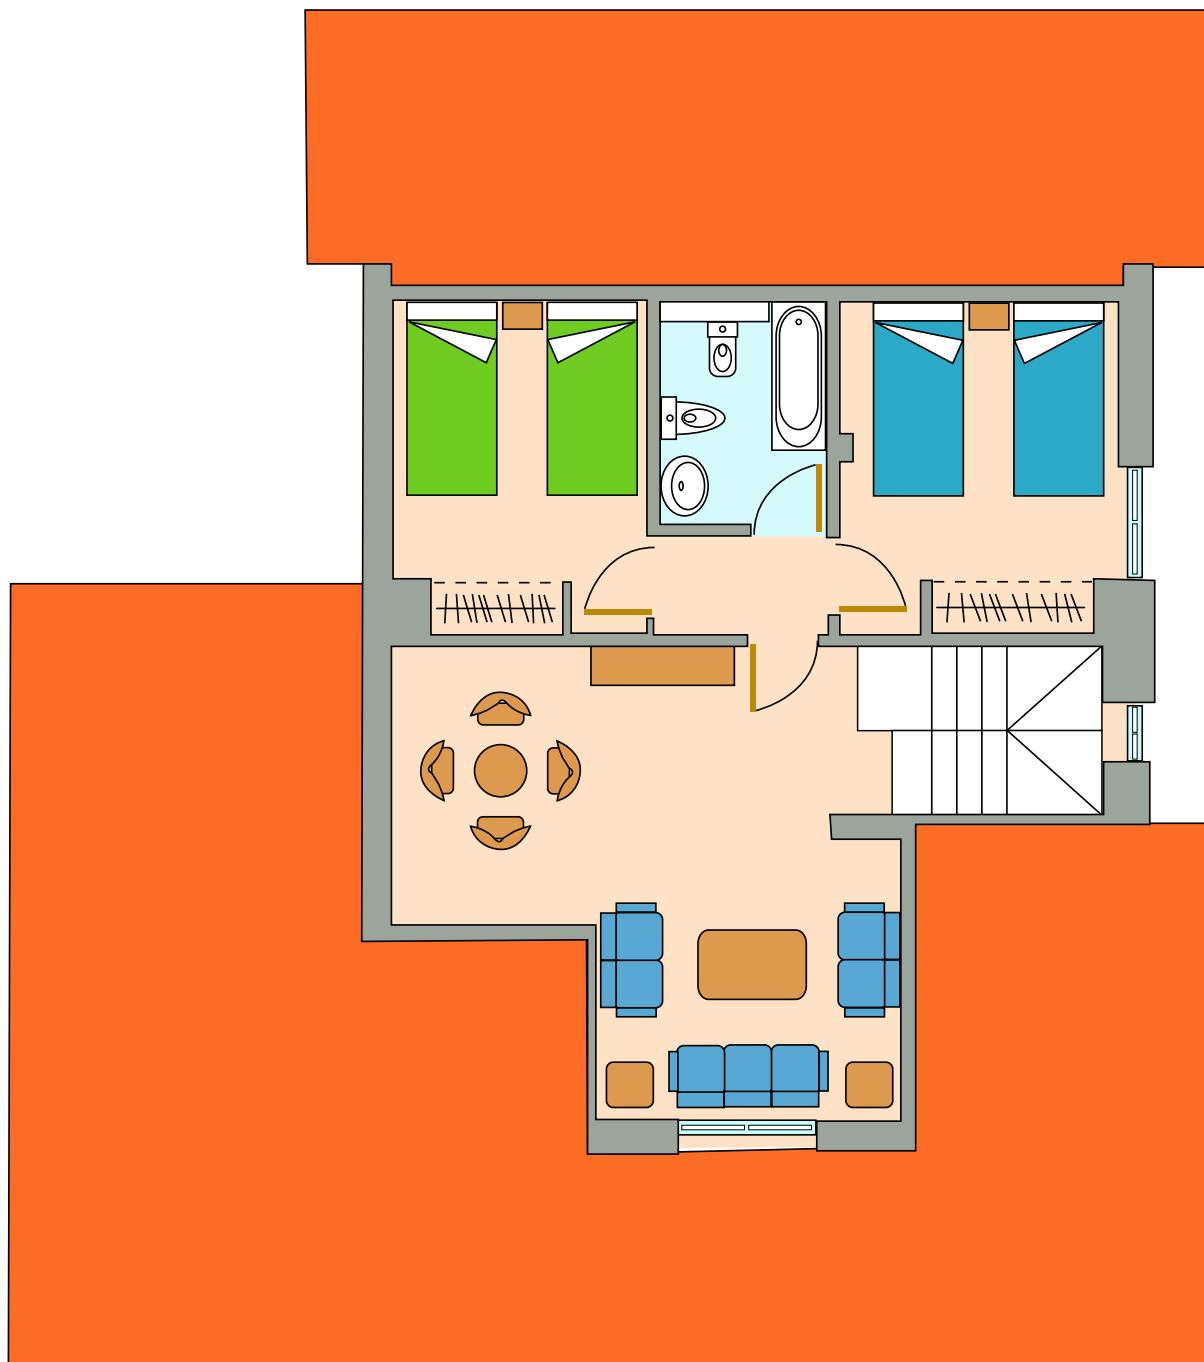

### Alpedrete

Chalets desde 200 metros cuadrados construidos con parcela de 500 m2.

#### CHALET INDEPENDIENTE TIPO B

Planta alta