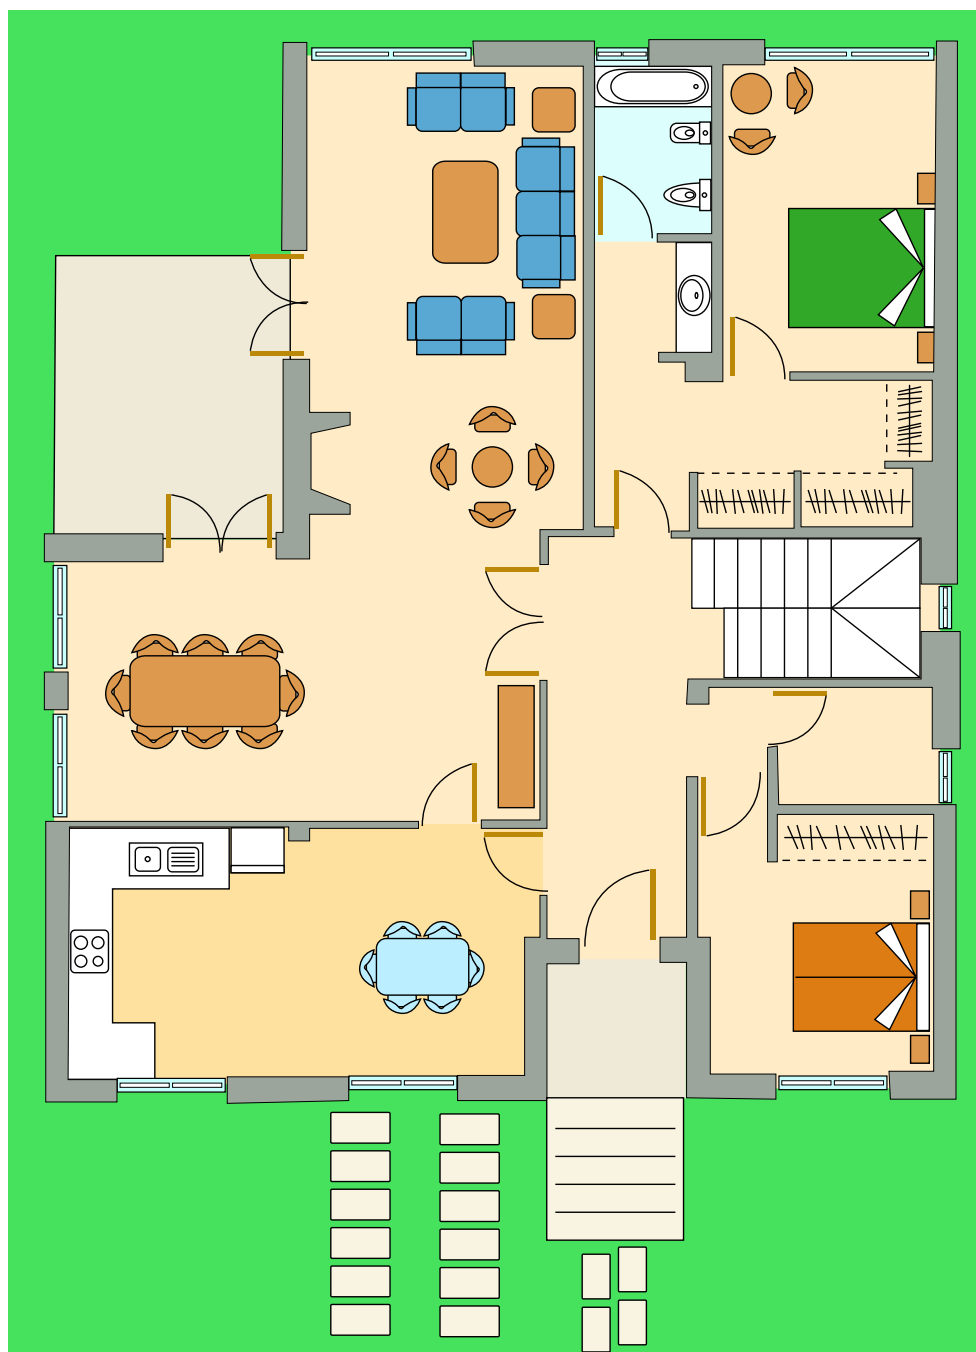

LOS MOLINOS DE ALPEDRETE

Alpedrete

Chalets desde 200 metros cuadrados construídos con parcela de 500 m2.

CHALET INDEPENDIENTE TIPO B

Planta baja

Chalets Madrid Verde

Dirección oficina: C/ Libertad, 32 Collado Villalba - Madrid
Teléfonos: 918490959 / 918490923 - Fax: 918515767