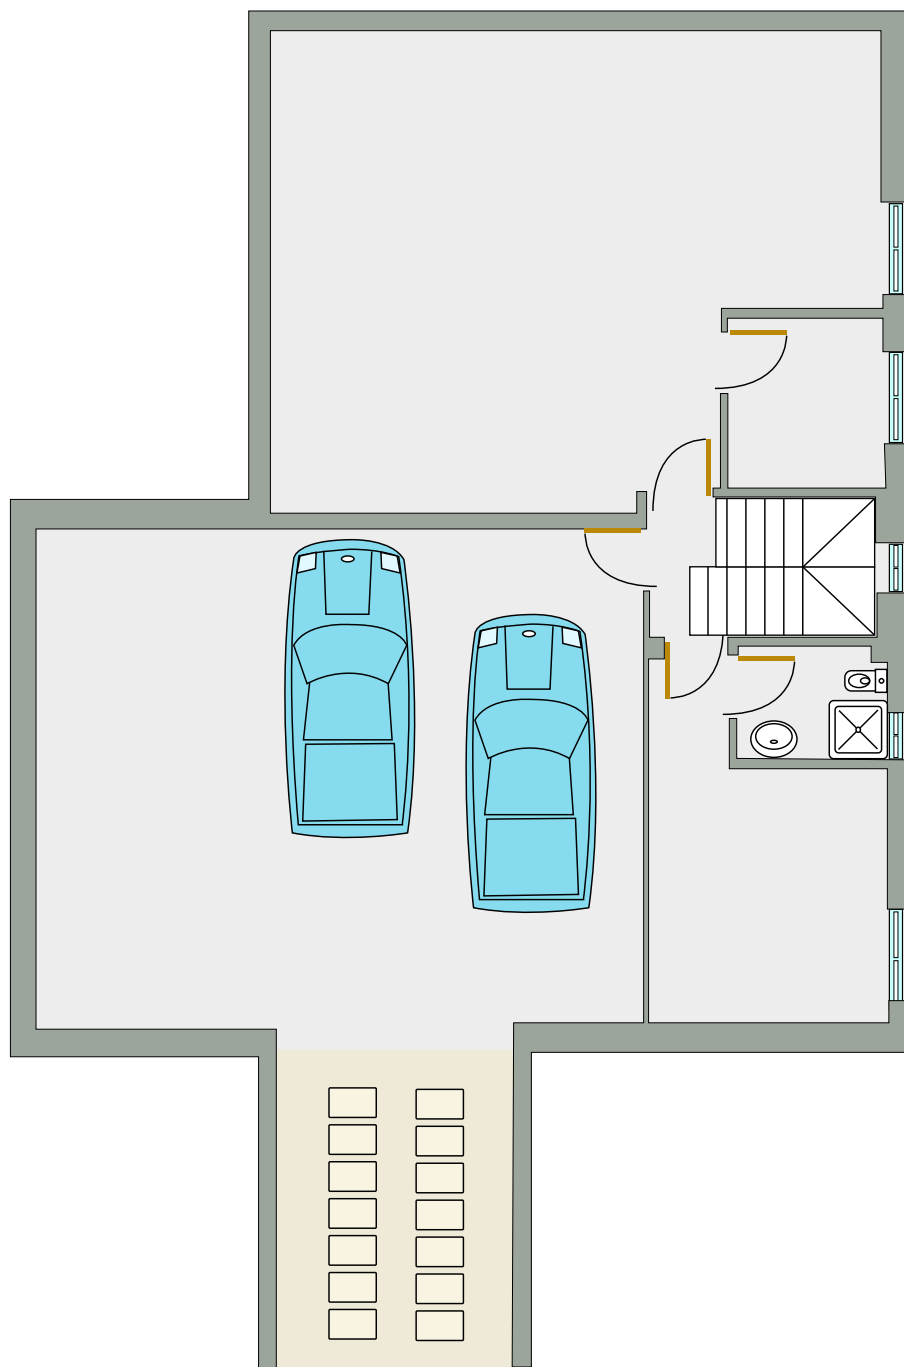

LOS MOLINOS DE ALPEDRETE

Alpedrete

Chalets desde 200 metros cuadrados construídos con parcela de 500 m2.

CHALET INDEPENDIENTE TIPO B

Planta sótano

Chalets Madrid Verde

Dirección oficina: C/ Libertad, 32 Collado Villalba - Madrid
Teléfonos: 918490959 / 918490923 - Fax: 918515767