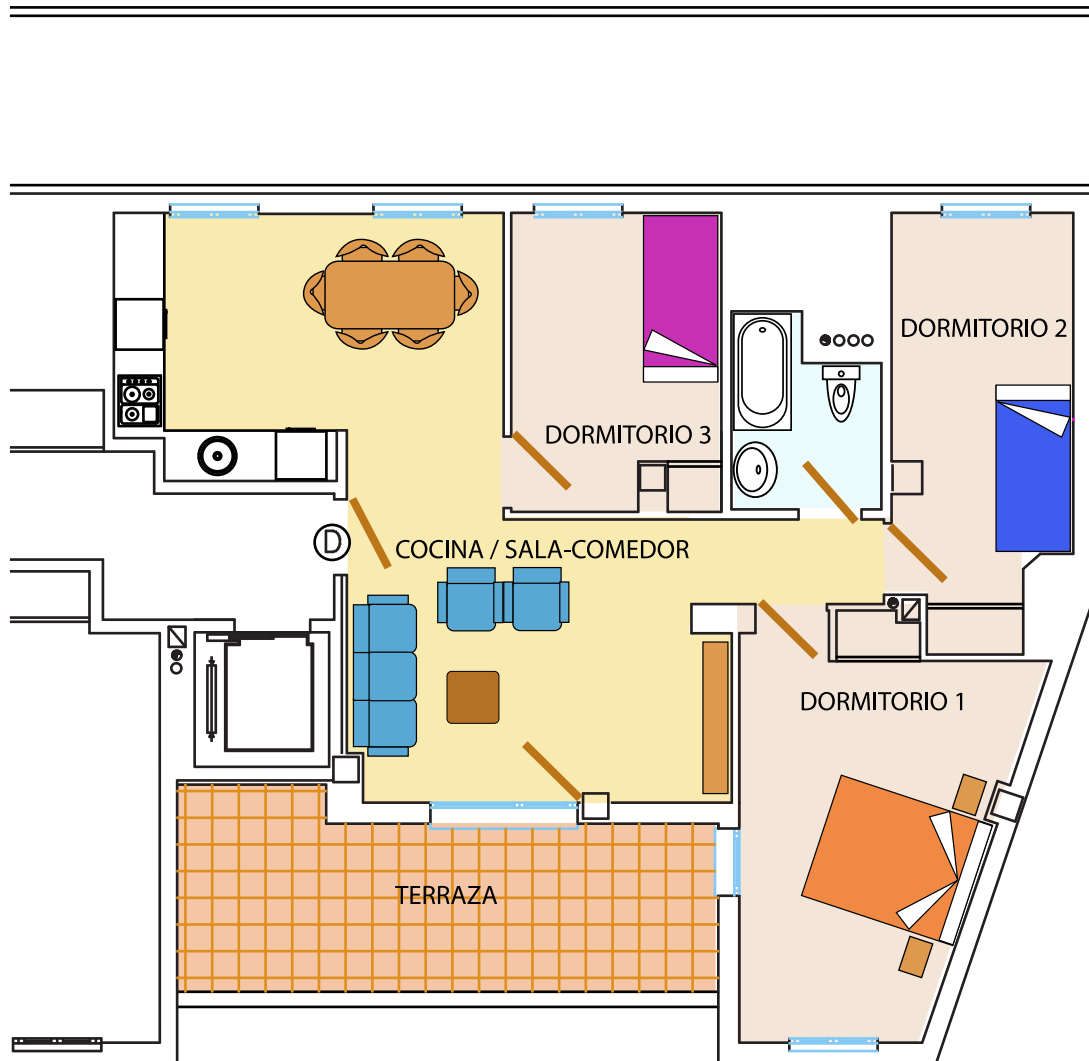

Chalets Madrid Verde

Dirección oficina: C/ Donoso Cortés, 3 - 28015 Madrid
Teléfonos: 918490959 / 918490923 - Fax: 91851576
E-mail: promociones@chaletsmadridverde.com

PATIO

EFICI
la dehesa

BAJO CUBIERTA

PISO D - 3 DORMITORIOS

SUPERFICIE CONSTRUIDA: 77,50 m²

SUPERFICIE CONSTRUIDA + COMUNES: 89,60 M²

TERRAZA: 14,85 m²

PROMOCIÓN

Plaza del Altozano hasta C/ Dehesa

El Espinar, Segovia