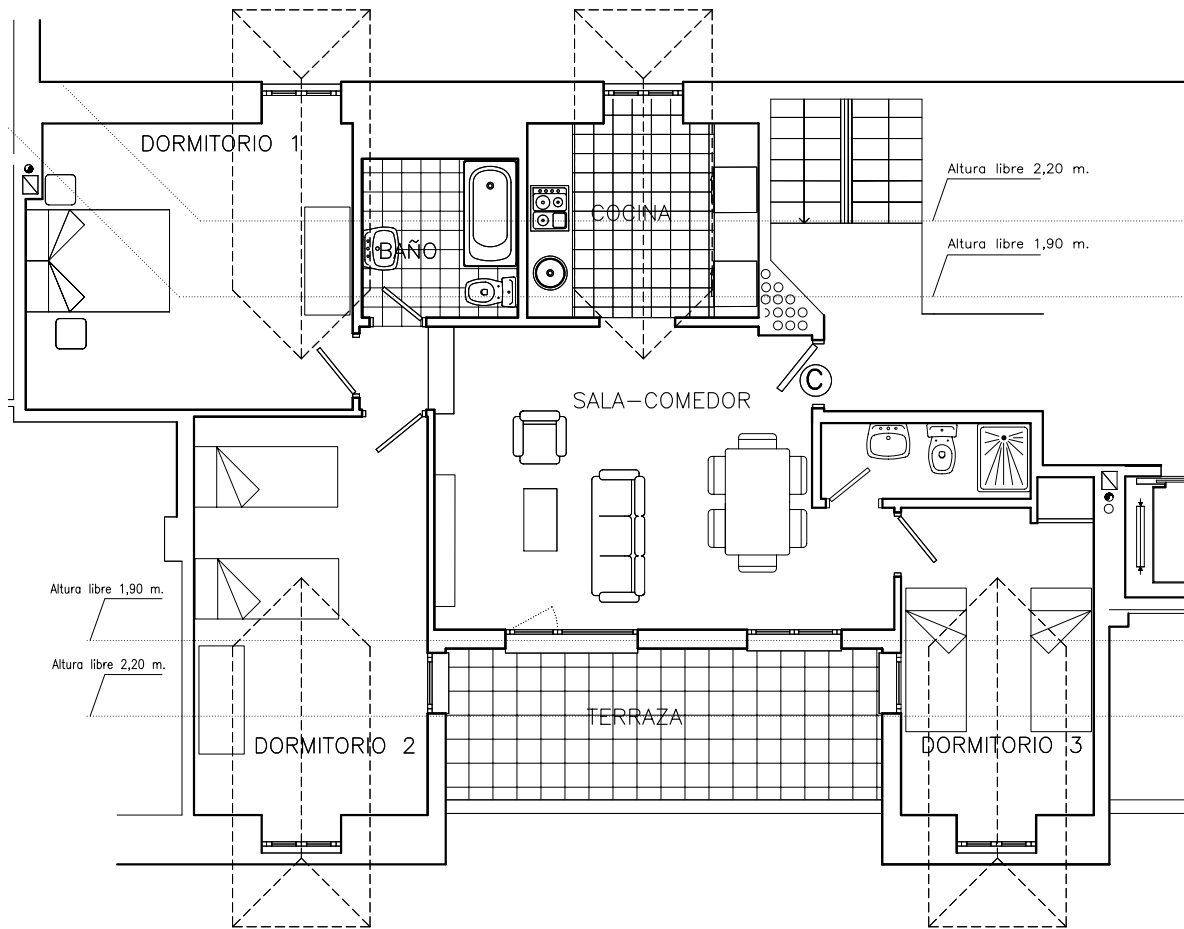

PATIO PRIVADO

Altura libre 1,90 m.

Altura libre 2,20 m.

Altura libre 2,20 m.

Altura libre 1,90 m.

C/ DEHESA

BAJO CUBIERTA

PISO C 3 dormitorios

Superficie construida 93,96 m²

Superficie construida + comunes 106,06 m²

Terraza 12,60 m²

PROMOCION

Plaza del Altozano hasta C/ Carpinteros hasta C/ Dehesa

EL ESPINAR (Segovia)

Este documento no es contractual